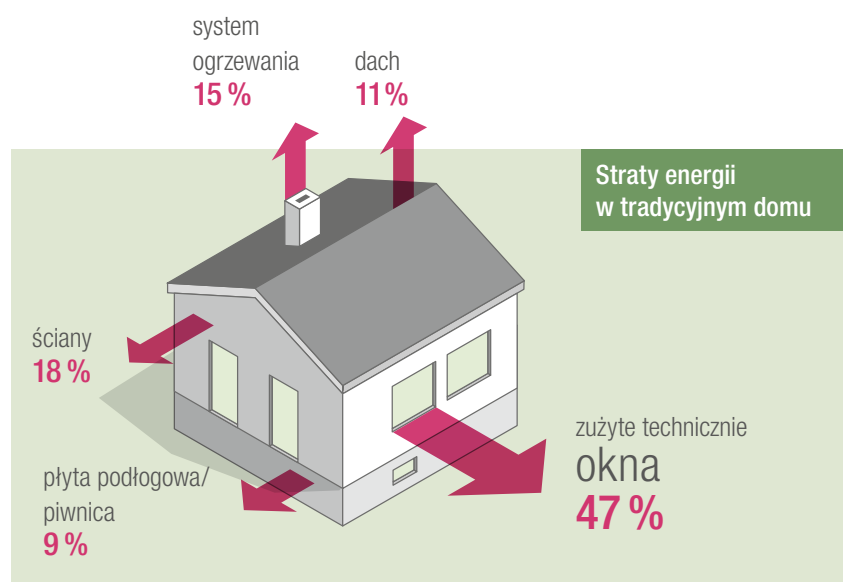

PRZYJEMNE CIEPŁO, NISKIE KOSZTY OGRZEWANIA

Oszczędzaj na zużyciu energii, nie na oknach

Nowe okna SYNEGO to idealny program oszczędnościowy. W porównaniu z obecnym standardem okien, SYNEGO zapewnia do 50% lepszą izolację cieplną. Dzięki temu znacznie zmniejszysz rachunki za ogrzewanie i zwiększysz trwale wartość nieruchomości.

Stare okna są najstarszym ogniwem energetycznym w domu. Są słabo izolowane, a pod względem technicznym na ogół przestarzałe. Na skutek tego kosztowna energia cieplna ucieka przez okna.

Okna SYNEGO opłacają się

Dzięki doskonałym właściwościom izolacji termicznej SYNEGO, zużycie energii zmniejsza się już od pierwszego dnia. Bez stresu możesz czekać na kolejne rachunki za ogrzewanie, a ewentualne podwyżki cen energii nie są już straszne.

Aż do 50% lepsza izolacja cieplna

w porównaniu do obecnego standardowego okna*

Źródło: Fundacja Warentest